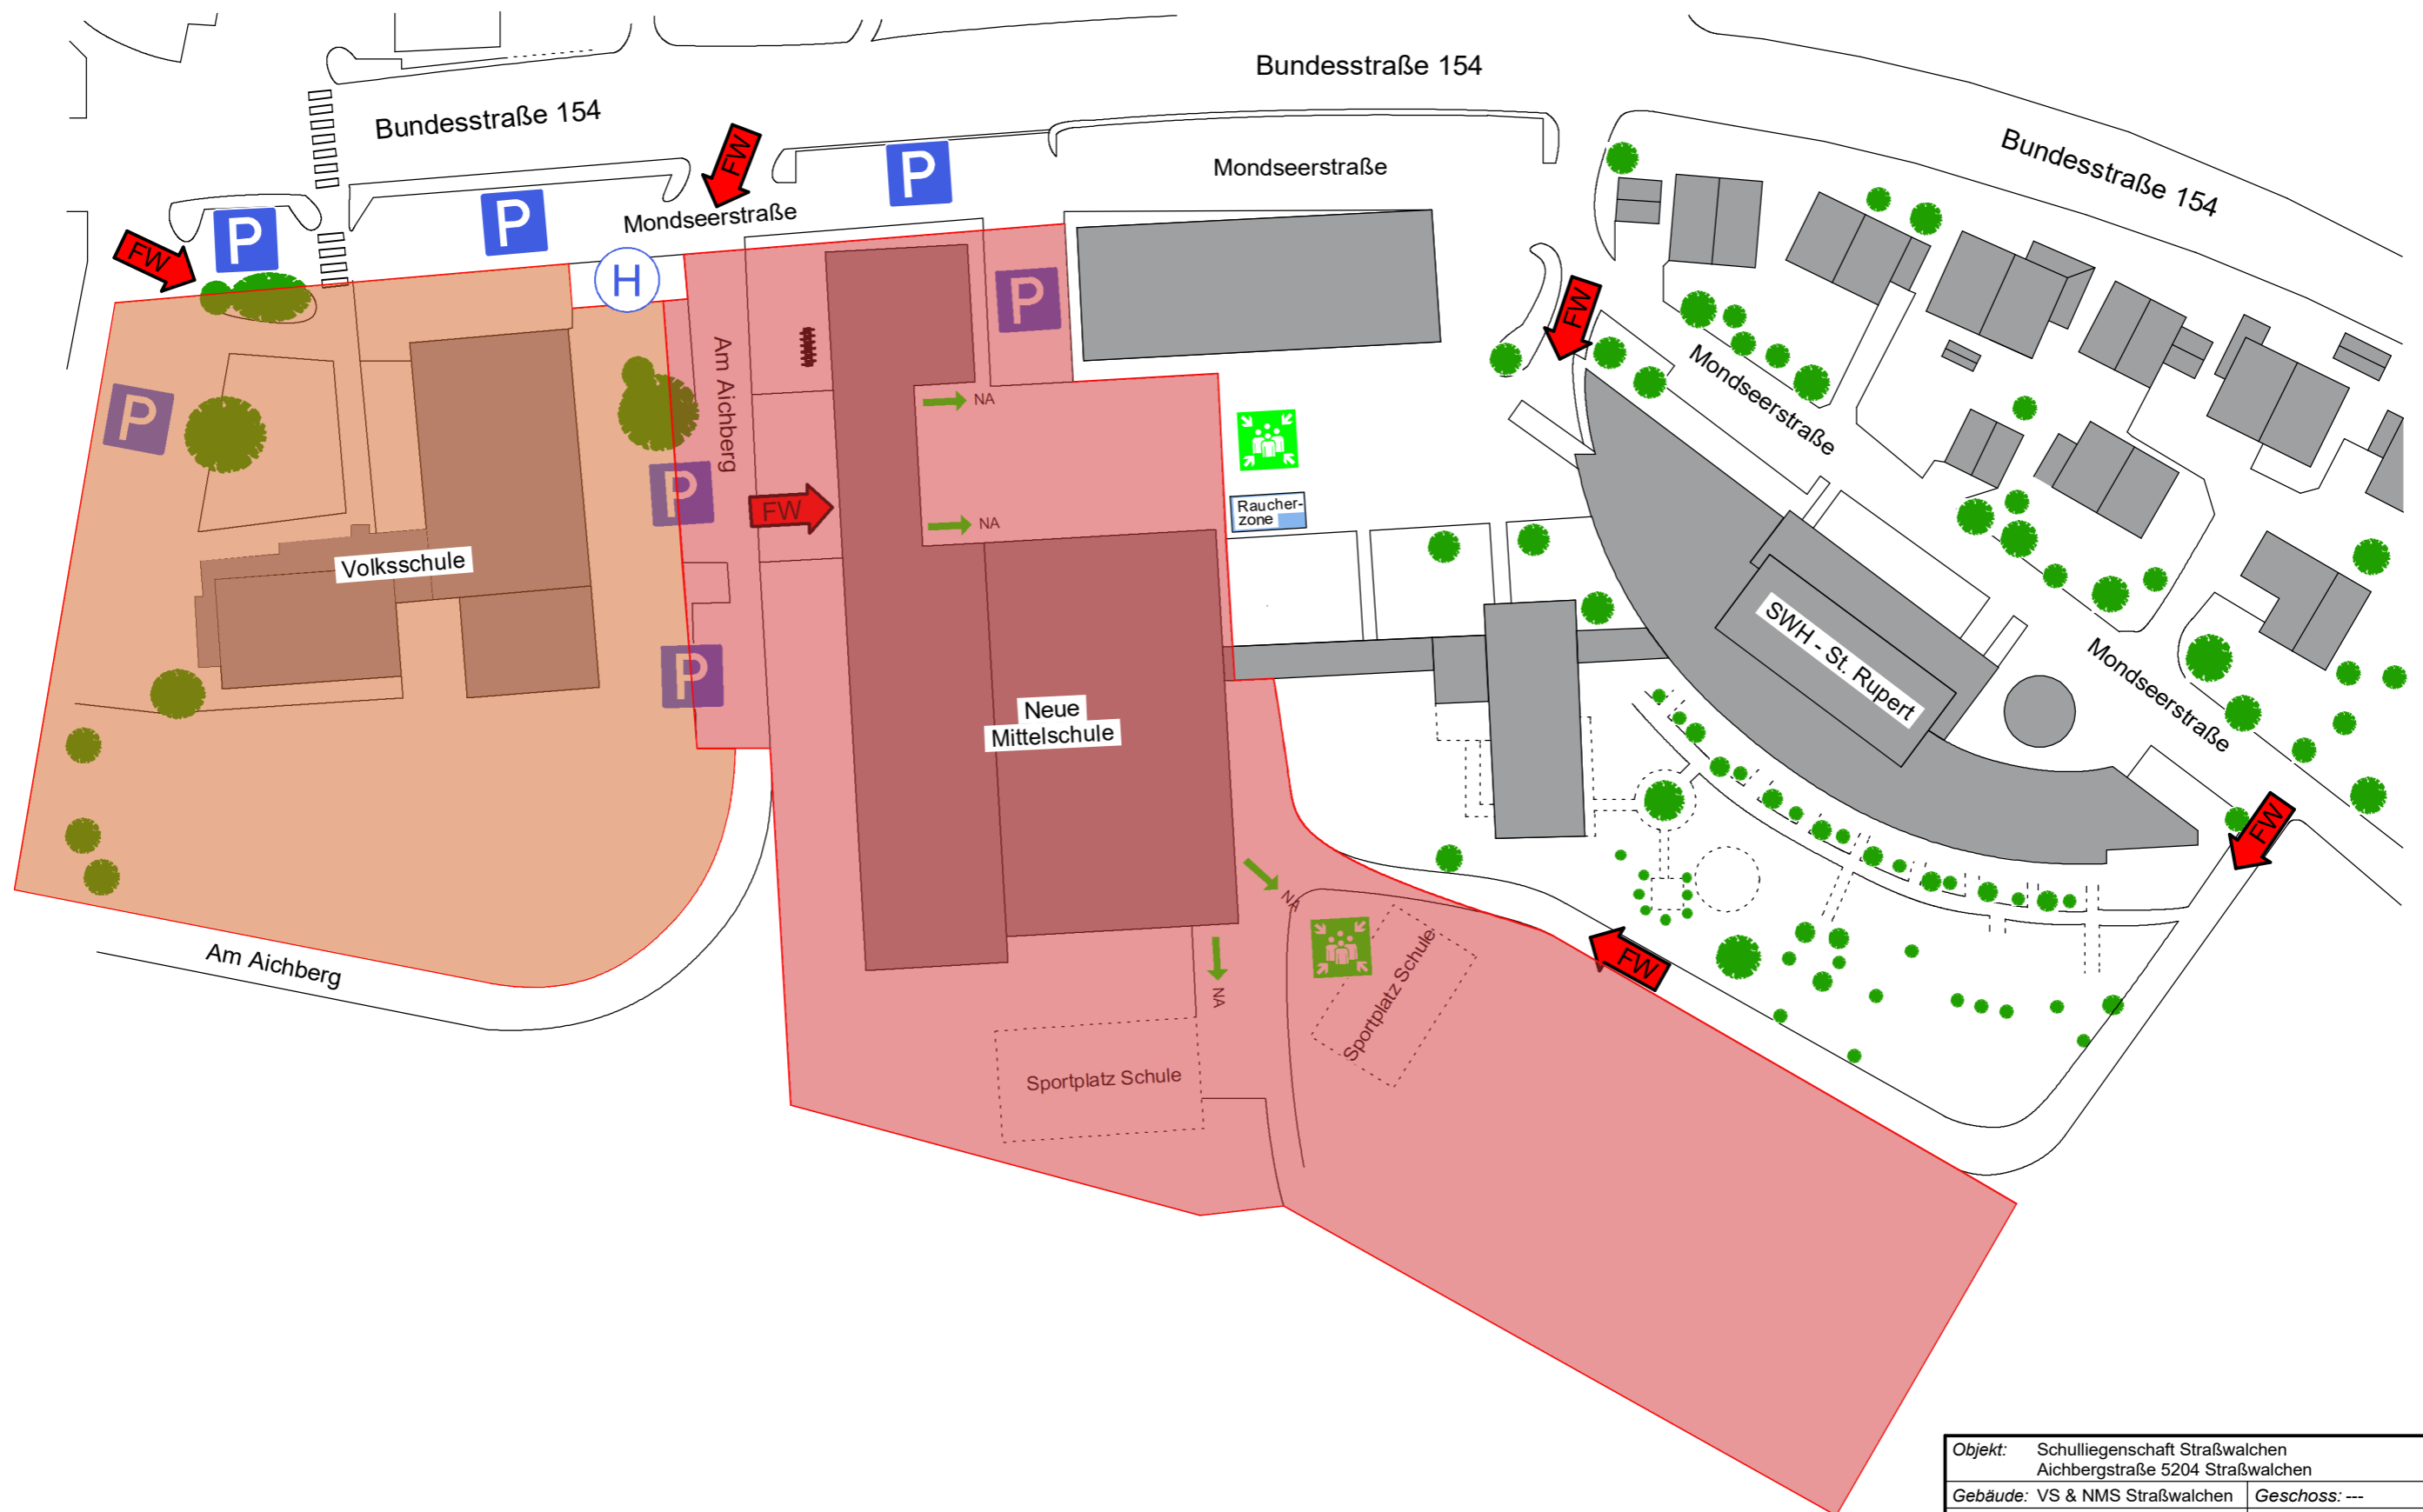

# SCHULLIEGENSCHAFT

Objekt: Schulliegenschaft Straßwalchen Aichbergstraße 5204 Straßwalchen	
Gebäude: VS & NMS Straßwalchen	Geschoss: ---
Stand: 14.06.2019	Plan-Nr.: 11381_10 SLP-01
Planersteller: Manfred Neubauer	
 <b>INTERGEO</b>	